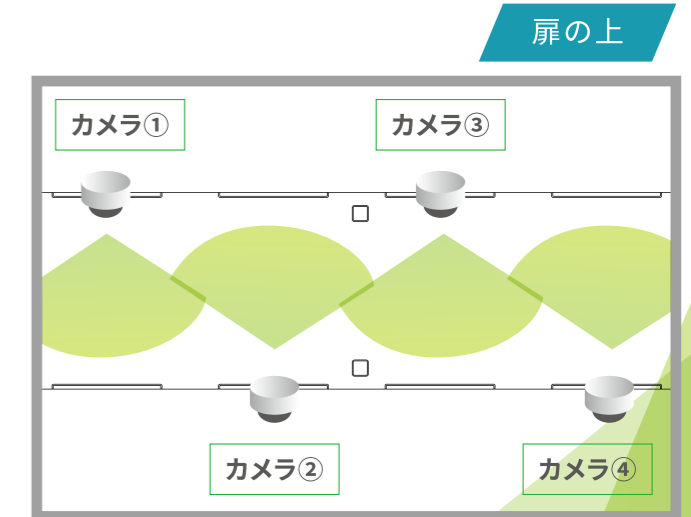

運行中の映像を安全に保管

いつでも必要なライブ映像を確認することができ、かつ安全なクラウド上にデータを保存することができます。

2 CBM

全ての機器を状態管理

システムの状態は常時モニタリングされ、ストレージなどの有寿命部品も状態監視により必要最小限のメンテナンスを実現します。

3 DX

新しい顧客サービスへの展開

例えば忘れ物検知、車両の混雑状況などAI画像解析によりリアルタイムにデータ化することで新しいサービスが生まれます。

UIイメージ

運転士・車掌はタブレットPCで運行中のライブ映像を確認。

カメラの管理からメンテナンスまで、アプリケーション上で完結し点検業務を自動化することが可能です。

鉄道専用開発されたカメラは小型軽量で設置場所を選びません。

DESIGN[®]

Design Creates the future

お問い合わせ先

 045-620-5001/5002