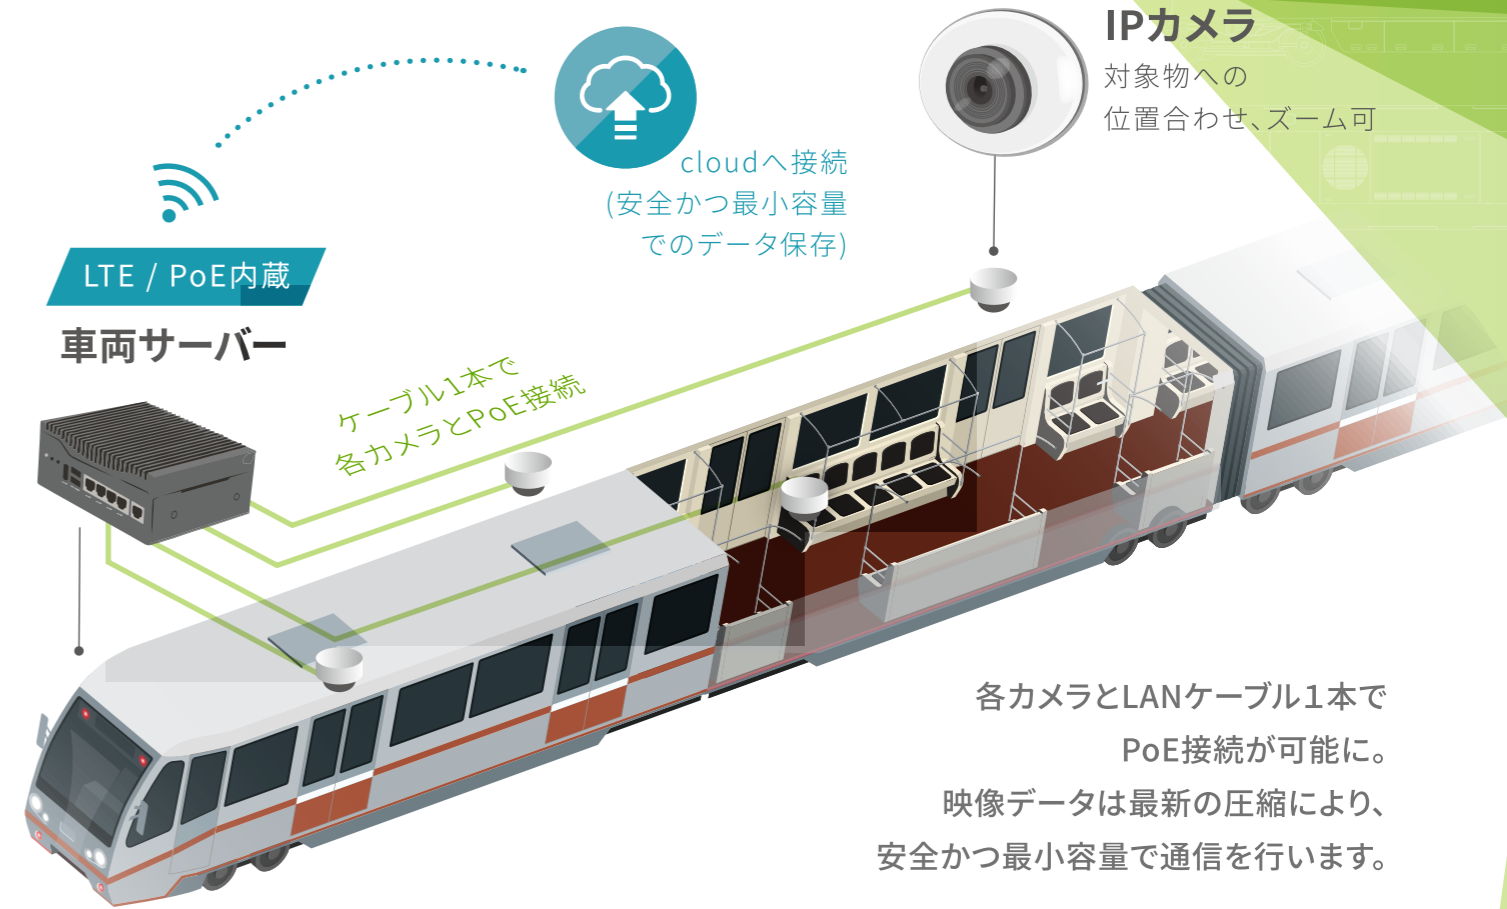

DESIGN®

Design Creates the future

 Busola Watch

Busola Watch

鉄道車両監視カメラシステム

安心を超えたその先に...

Busola Watch

1 Cloud

運行中の映像を安全に保管

いつでも必要なライブ映像を確認することができ、かつ安全なクラウド上にデータを保存することができます。

2 CBM

全ての機器を状態管理

システムの状態は常時モニタリングされ、ストレージなどの有寿命部品も状態監視により必要最小限のメンテナンスを実現します。

3 DX

新しい顧客サービスへの展開

例えば忘れ物検知、車両の混雑状況などAI画像解析によりリアルタイムにデータ化することで新しいサービスが生まれます。

UIイメージ

運転士・車掌はタブレットPCで運行中のライブ映像を確認。

カメラの管理からメンテナンスまで、アプリケーション上で完結し点検業務を自動化することが可能です。

鉄道専用開発されたカメラは小型軽量で設置場所を選びません。

DESIGN[®]

Design Creates the future

お問い合わせ先

 045-620-5001/5002