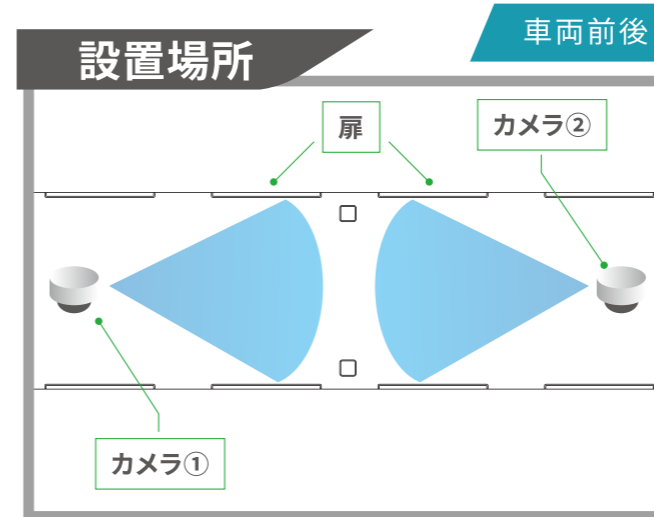

運行中の映像を安全に保管

いつでも必要なライブ映像を確認することができ、かつ安全なクラウド上にデータを保存することができます。

2 CBM

全ての機器を状態管理

システムの状態は常時モニタリングされ、ストレージなどの有寿命部品も状態監視により必要最小限のメンテナンスを実現します。

3 DX

新しい顧客サービスへの展開

例えば忘れ物検知、車両の混雑状況などAI画像解析によりリアルタイムにデータ化することで新しいサービスが生まれます。

UIイメージ

運転士・車掌はタブレットPCで運行中のライブ映像を確認。

カメラの管理からメンテナンスまで、アプリケーション上で完結し点検業務を自動化することが可能です。

鉄道専用開発されたカメラは小型軽量で設置場所を選びません。

DESIGN[®]

Design Creates the future

お問い合わせ先

 045-620-5001/5002