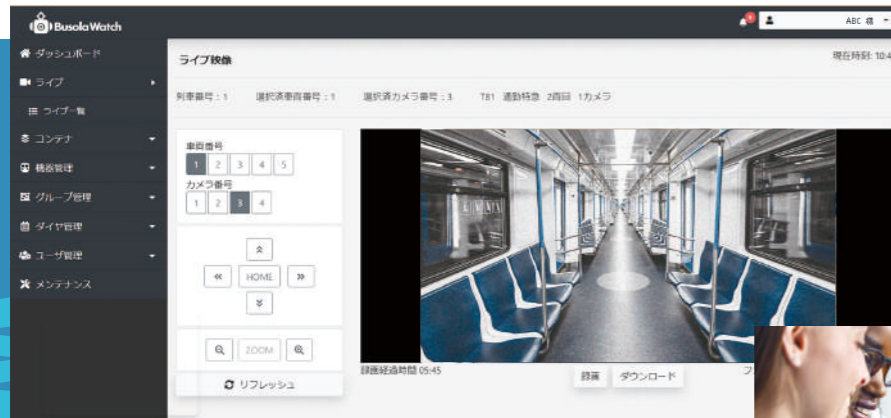

DESIGN®

Design Creates the future

 Busola Watch

Busola Watch

鉄道車両監視カメラシステム

安心を超えたその先に...

Busola Watch

1 Cloud

運行中の映像を安全に保管

いつでも必要なライブ映像を確認することができ、かつ安全なクラウド上にデータを保存することができます。

2 CBM

全ての機器を状態管理

システムの状態は常時モニタリングされ、ストレージなどの有寿命部品も状態監視により必要最小限のメンテナンスを実現します。

3 DX

新しい顧客サービスへの展開

例えば忘れ物検知、車両の混雑状況などAI画像解析によりリアルタイムにデータ化することで新しいサービスが生まれます。

UIイメージ

運転士・車掌はタブレットPCで運行中のライブ映像を確認。

カメラの管理からメンテナンスまで、アプリケーション上で完結し点検業務を自動化することが可能です。

鉄道専用開発されたカメラは小型軽量で設置場所を選びません。

DESIGN[®]

Design Creates the future

お問い合わせ先

 045-620-5001/5002